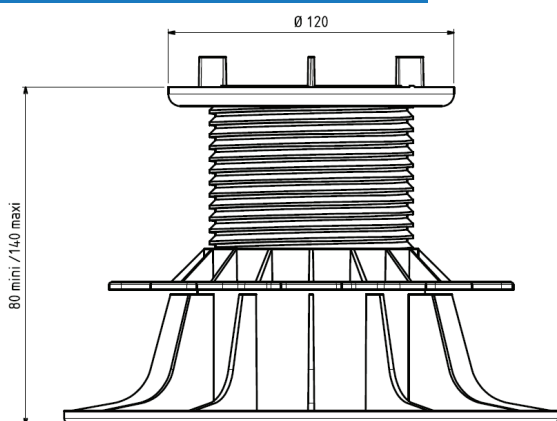

# PLOT RÉGLABLE DALLE

HAUTEUR 80/140 MM  
RÉF. HD

Jouplast®

## CARACTERISTIQUES

- › Matière : Polypropylène
- › Couleur : noir, écrou bleu
- › Hauteur réglable : mini: 80 mm / maxi: 140 mm
- › Ecarteur : Hauteur : 9 mm / Epaisseur : 3 mm / Quantité : 4
- › Diamètre du flasque : 208 mm
- › Diamètre surface tête du plot : 120 mm
- › Poids : 0.339 kg
- › Résistant aux températures entre -30°C et +60°C
- › Résistant aux UV et au GEL
- › 100% recyclable