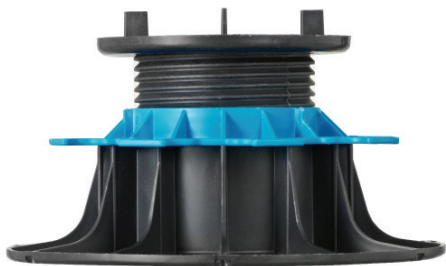

# PLOT RÉGLABLE DALLE

HAUTEUR 80/140 MM  
RÉF. HD

Jouplast®

## CARACTERISTIQUES

- › Matière : Polypropylène
- › Couleur : noir, écrou bleu
- › Hauteur réglable : mini: 80 mm / maxi: 140 mm
- › Ecarteur : Hauteur : 9 mm / Epaisseur : 3 mm / Quantité : 4
- › Diamètre du flasque : 208 mm
- › Diamètre surface tête du plot : 120 mm
- › Poids : 0.339 kg
- › Résistant aux températures entre -30°C et +60°C
- › Résistant aux UV et au GEL
- › 100% recyclable

## APPLICATIONS

- › Création de terrasse en dalle céramique, pierre, béton et caillebotis à usage piéton uniquement
- › Compatible avec système d'étanchéité

## LES + PRODUITS

- › Ecarteurs sécables pour obtenir une tête lisse
- › Compatible avec les accessoires JOUPLAST® (cf. tableau compatibilité)