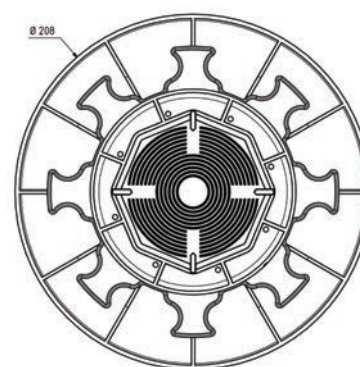

VUE DE DESSUS

RESISTANCE

- › Résistant au test d'écrasement avec charge supérieure à 1 tonne

RECOMMANDATIONS D'UTILISATION

- › Terrasse à usage piéton uniquement
- › Usage extérieur uniquement
- › La pose sur plots se fait uniquement sur sol stabilisé