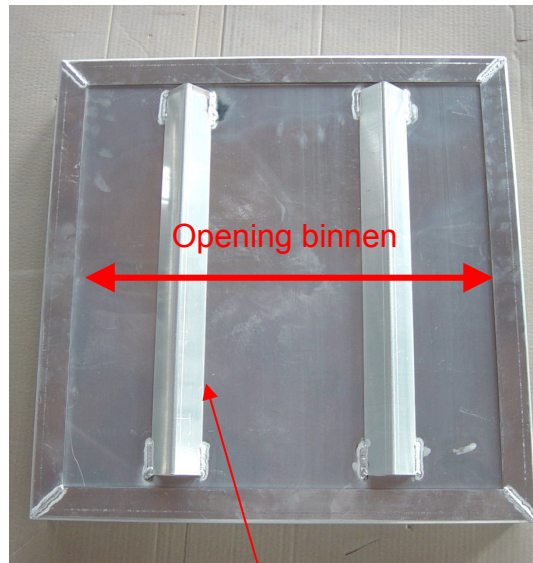

KLINKERDEKSELS ALUMINIUM 3 mm dik

SLEUTELS

ONDERAANZICHT

NET

VERSTEVIING

Klinkerdeksel - Type A

ArtNr	Opening buiten	Hoogte	Opening binnen	Versteving	Sleutels	Gewicht (kg)	Afmeting net
290482	30x30 cm	8 cm	22x22 cm	0	2	2,5	25x25 cm
290484	40x40 cm	8 cm	32x32 cm	0	2	3,6	35x35 cm
290486	50x50 cm	8 cm	42x42 cm	2	2	5,4	45x45 cm
290488	60x60 cm	8 cm	52x52 cm	2	2	7,3	55x55 cm
290490	70x70 cm	8 cm	62x62 cm	3	4	9,5	65x65 cm