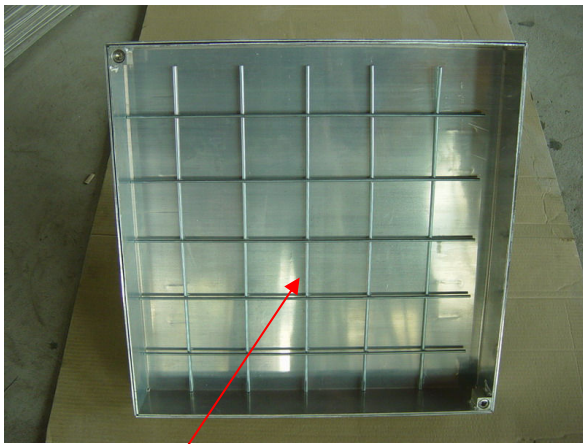

KLINKERDEKSELS ALUMINIUM 3 mm dik

SLEUTELS

ONDERAANZICHT

NET

VERSTEVIING

Klinkerdeksel - Type A

ArtNr	Opening buiten	Hoogte	Opening binnen	Versteving	Sleutels	Gewicht (kg)	Afmeting net
290482	30x30 cm	8 cm	22x22 cm	0	2	2,5	25x25 cm
290484	40x40 cm	8 cm	32x32 cm	0	2	3,6	35x35 cm
290486	50x50 cm	8 cm	42x42 cm	2	2	5,4	45x45 cm
290488	60x60 cm	8 cm	52x52 cm	2	2	7,3	55x55 cm
290490	70x70 cm	8 cm	62x62 cm	3	4	9,5	65x65 cm