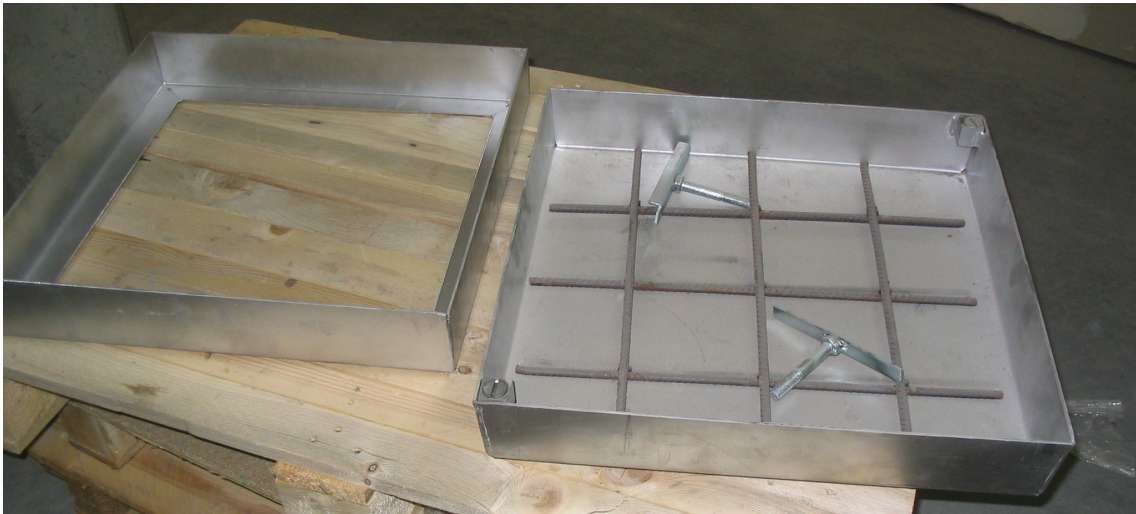

KLINKERDEKSELS ALUMINIUM 3 mm dik

SLEUTELS

ONDERAANZICHT

NET

VERSTEVIING

Klinkerdeksel - Type A

ArtNr	Opening buiten	Hoogte	Opening binnen	Versteving	Sleutels	Gewicht (kg)	Afmeting net
290482	30x30 cm	8 cm	22x22 cm	0	2	2,5	25x25 cm
290484	40x40 cm	8 cm	32x32 cm	0	2	3,6	35x35 cm
290486	50x50 cm	8 cm	42x42 cm	2	2	5,4	45x45 cm
290488	60x60 cm	8 cm	52x52 cm	2	2	7,3	55x55 cm
290490	70x70 cm	8 cm	62x62 cm	3	4	9,5	65x65 cm