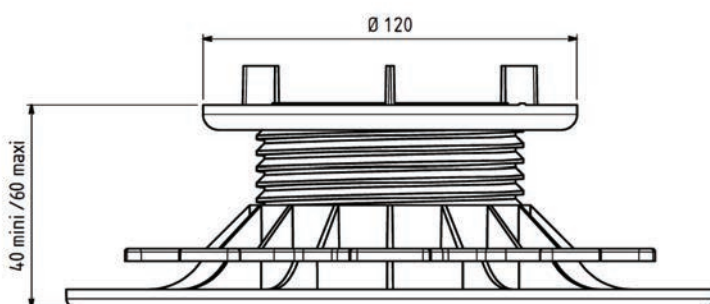

# VERSTELBARE TEGELDRAGER VOOR TEGELS

HOOGTE 40/60 MM

ASSORTIMENT «ESSENTIEL»

Jouplast®

## KENMERKEN

- › Materiaal : polypropyleen
- › Kleur : zwart, blauwe schroefstuk
- › Verstelbare hoogte : min. : 40 mm / max. : 60 mm
- › Afstandhouder : hoogte : 9 mm / dikte : 3 mm / aantal : 4
- › Diameter van de flens : 208 mm
- › Oppervlakediameter van het bovenstuk van de drager: 120 mm
- › Gewicht : 0.231 kg
- › Bestand tegen temperaturen van -30°C tot +60°C
- › Bestand tegen UV en VORST
- › 100% recyclebaar