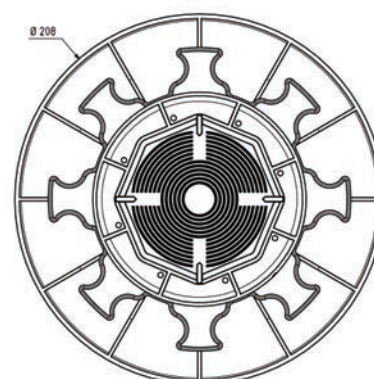

BOVENAANZICHT

WEERSTAND

- › Bestand tegen een verbrijzelingstest van een belasting van meer dan 1 ton

GEBRUIKSADVIEZEN

- › Terras alleen geschikt voor voetgangersverkeer
- › Alleen voor gebruik buitenshuis
- › De installatie op tegeldragers is alleen mogelijk op een gestabiliseerde ondergrond

Document beschermd door het auteursrecht. Elke gehele of gedeeltelijke reproductie, kopie, extractie, hergebruik in andere publicaties, vertaling of aanpassing, weergave, verspreiding of wijziging, zonder schriftelijke toestemming van TMP CONVERT JOUPLAST is ten strengste verboden en zal worden bestraft. TMP CONVERT JOUPLAST behoudt zich het recht voor om op elk moment en zonder voorafgaande kennisgeving informatie toe te voegen, te wijzigen of te verwijderen.

FT_D040_1911_NL

Franse fabrikant

www.jouplast.com