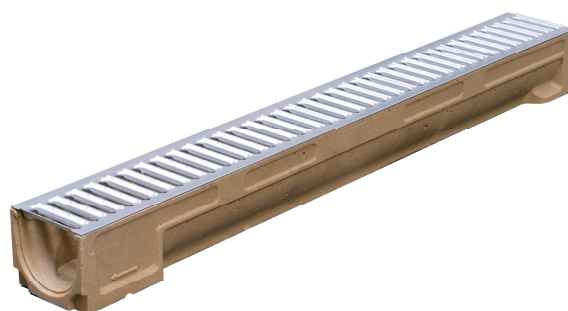

Caniveau béton en polyester

Caniveau béton en polyester

Numéro d'article: 174221

Description:

Le caniveau en béton populaire pour usage privé.

Caractéristiques:

Longueur = 100cm

Largeur = 12,5cm

Hauteur = 11cm

Caniveau = Béton en polyester; étanche et résistant aux produits chimiques ménagers.

Grille = Acier galvanisé (pas résistant au chlore, sels et acides).

Résistance à la pression = Classe A15: piétons, vélos et cyclomoteurs.

Voitures = Moyennant une pose selon les règles de l'art (dans un béton solide, la grille quelques mm plus basse que les pierres avoisinantes,...)

Accessoires:

174223 = Desableur + grille

174227 = Set de pièces d'about

174229 = Caniveau polyst. béton 50cm + grille hauteur 11cm

174230 = Crépinette pour caniveau

174231 = Grille pour caniveau 1m