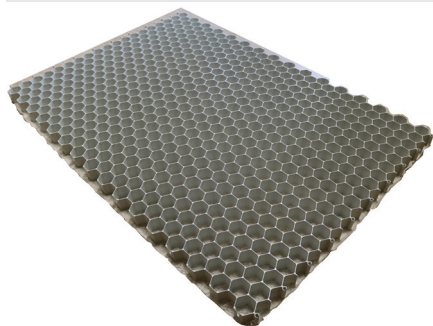

ALVEPLAC®

GRINDSTABILISATORPLAAT -
30MM - ENKEL

KENMERKEN

- › Materiaal: 100% recyclebaar polypropyleen
- › Kleur: gebroken wit
- › Totale paneelafmetingen : 1166 mm x 800 mm x 30 mm*
- › Bruikbare afmetingen : 1150 mm x 800 mm x 30 mm*
- › Bruikbare oppervlakte : 0.92 m²
- › Gewicht : 1.8 kg
- › Celstructuur: zeshoekig, honingraatstructuur / Diameter : 42 mm
- › Membraan: geotextiel 60g/m² - Geotextiel dat onafscheidelijk is van de cellen dankzij het exclusieve Jouplast®-lasproces tijdens het spuitgieten
- › Volume/gewicht grind in m² 40 liter - 60kg
- › 100% recyclebaar
- › Bestand tegen temperaturen van -30°C tot +60°C
- › Bestand tegen UV en VORST

MARKEERPAAL

Om scheidingslijnen op de grond of signalisatie te maken
100 stuks / karton
Kleur: wit of lichtgrijs
Niet inbegrepen

WEERSTAND

- › Verticale weerstand leeg : 200 T/m²
- › Verticale weerstand vol : 650T/m²
Test OLP 01183426-P3

MONTAGE

Geïntegreerd montagesysteem

VERPAKKING

60 stuks per pallet
L: 120 cm x B: 80cm x H: 192 cm
Gewicht : 116 kg

GEBRUIKSADVIEZEN

- › De effectiviteit van Alveplac® is gegarandeerd zodra de platen gevuld zijn met grind en een overlapping van 2 cm voorzien is. (af en toe kan het nodig zijn om het grind te harken)
- › Type grind voor het vullen 5/15 ou 8/16