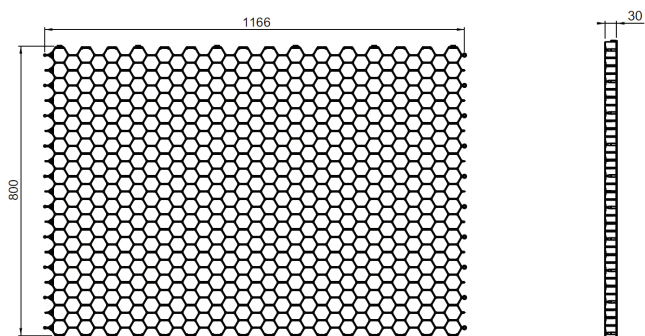

ALVEPLAC®

GRINDSTABILISATORPLAAT -
30MM - ENKEL

KENMERKEN

- › Materiaal: 100% recyclebaar polypropyleen
- › Kleur: gebroken wit
- › Totale paneelafmetingen : 1166 mm x 800 mm x 30 mm*
- › Bruikbare afmetingen : 1150 mm x 800 mm x 30 mm*
- › Bruikbare oppervlakte : 0.92 m²
- › Gewicht : 1.8 kg
- › Celstructuur: zeshoekig, honingraatstructuur / Diameter : 42 mm
- › Membraan: geotextiel 60g/m² - Geotextiel dat onafscheidelijk is van de cellen dankzij het exclusieve Jouplast®-lasproces tijdens het spuitgieten
- › Volume/gewicht grind in m² 40 liter - 60kg
- › 100% recyclebaar
- › Bestand tegen temperaturen van -30°C tot +60°C
- › Bestand tegen UV en VORST

MARKEERPAAL

Om scheidingslijnen op de grond of signalisatie te maken
100 stuks / karton
Kleur: wit of lichtgrijs
Niet inbegrepen

WEERSTAND

- › Verticale weerstand leeg : 200 T/m²
- › Verticale weerstand vol : 650T/m²
Test OLP 01183426-P3

MONTAGE

Geïntegreerd montagesysteem

VERPAKKING

60 stuks per pallet
L: 120 cm x B: 80cm x H: 192 cm
Gewicht : 116 kg

GEBRUIKSADVIEZEN

- › De effectiviteit van Alveplac® is gegarandeerd zodra de platen gevuld zijn met grind en een overlapping van 2 cm voorzien is. (af en toe kan het nodig zijn om het grind te harken)
- › Type grind voor het vullen 5/15 ou 8/16