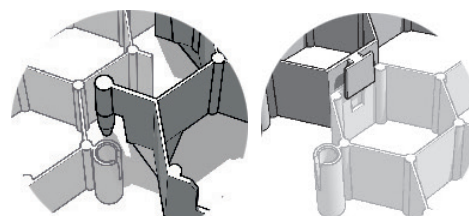

ALVEPLAC®

GRINDSTABILISATORPLAAT -
30MM - ENKEL

KENMERKEN

- › Materiaal: 100% recyclebaar polypropyleen
- › Kleur: gebroken wit
- › Totale paneelafmetingen : 1166 mm x 800 mm x 30 mm*
- › Bruikbare afmetingen : 1150 mm x 800 mm x 30 mm*
- › Bruikbare oppervlakte : 0.92 m²
- › Gewicht : 1.8 kg
- › Celstructuur: zeshoekig, honingraatstructuur / Diameter : 42 mm
- › Membraan: geotextiel 60g/m² - Geotextiel dat onafscheidelijk is van de cellen dankzij het exclusieve Jouplast®-lasproces tijdens het spuitgieten
- › Volume/gewicht grind in m² 40 liter - 60kg
- › 100% recyclebaar
- › Bestand tegen temperaturen van -30°C tot +60°C
- › Bestand tegen UV en VORST

TOEPASSINGEN

- › Tuinen, paden, voetgangerszones, opritten, parkeerplaatsen, terrassen... voor privé, openbaar, collectief, commercieel en industrieel gebruik en voor hulpdiensten
- › Kan worden gebruikt voor van voertuigen met een asbelasting van 13 T (onder verwijzing naar het artikel van wegcode R 312-5)
- › Installatie op een helling tot 15% voor voetgangerszones en 10% voor voertuigzones.

MARKEERPAAL

Om scheidingslijnen op de grond of signalisatie te maken
100 stuks / karton
Kleur: wit of lichtgrijs
Niet inbegrepen

WEERSTAND

- › Verticale weerstand leeg : 200 T/m²
- › Verticale weerstand vol : 650T/m²
Test OLP 01183426-P3

MONTAGE

Geïntegreerd montagesysteem

VERPAKKING

60 stuks per pallet
L: 120 cm x B: 80cm x H: 192 cm
Gewicht : 116 kg

GEBRUIKSADVIEZEN

- › De effectiviteit van Alveplac® is gegarandeerd zodra de platen gevuld zijn met grind en een overlapping van 2 cm voorzien is. (af en toe kan het nodig zijn om het grind te harken)
- › Type grind voor het vullen 5/15 ou 8/16