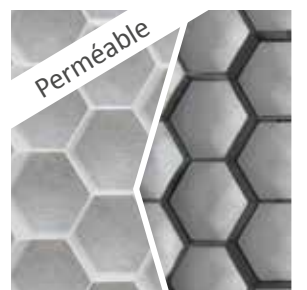

nida gravel[®] 129

stabilisation de graviers

Accès de garage - Parkings - Allées - Terrasses

- ▶ Stabilisation de graviers
- ▶ Limite le passage des racines et des mauvaises herbes
- ▶ 100 % perméable à l'eau
- ▶ Carrossable, résistant jusqu'à 300 T/m²
- ▶ Dimensions adaptées 1200 x 800 mm pour un véhicule de particulier
- ▶ Recyclable

sans nidagravel®

avec nidagravel®

Nidagravel® : une alternative aux revêtements traditionnels

Le gravier donne une impression d'espace et permet de marier minéral et végétal. Il est idéal pour réaliser des allées, des accès de garage, des parkings, des terrasses, etc.

Avec les plaques nidagravel®, chaque revêtement de graviers devient beaucoup plus praticable que dans le passé. La structure alvéolaire des plaques nidagravel® permet, en effet, de maintenir le gravier parfaitement en place. Leurs dimensions vous garantissent une pose rapide et facile.

Caractéristiques produit*

- ◆ Plaque alvéolaire de 0,96 m²
- ◆ 100 % perméable
- ◆ Haute résistance en compression
- ◆ Résiste aux UV et au gel
- ◆ Découpable
- ◆ Système de pose sans fixation
- ◆ Matière plastique recyclable
- ◆ Géotextile : thermosoudé sur le côté inférieur de la plaque (45 g/m²) limitant le passage des racines de plantes ou mauvaises herbes