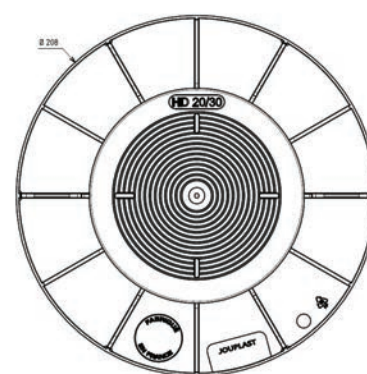

VUE DE DESSUS

RESISTANCE

- › Résistant au test d'écrasement avec charge supérieure à 1 tonne

RECOMMANDATIONS D'UTILISATION

- › Terrasse à usage piéton uniquement
- › Usage extérieur uniquement
- › La pose sur plots se fait uniquement sur un sol stabilisé