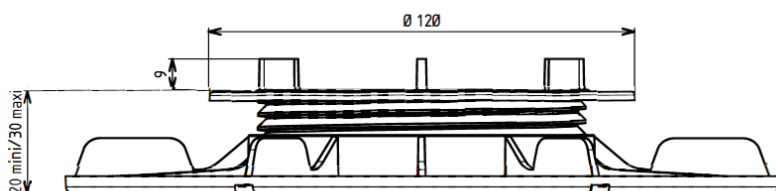

PLOT DALLE

HAUTEUR 20/30 MM RÉGLABLE

GAMME «ESSENTIEL»

Jouplast®

CARACTERISTIQUES

- › Matière : Polypropylène
- › Couleur : noir, écrou bleu
- › Hauteur réglable : mini: 20 mm / maxi: 30 mm
- › Ecarteur : Hauteur : 9 mm / Epaisseur : 3 mm / Quantité : 4
- › Diamètre du flasque : 208 mm
- › Diamètre surface tête du plot : 120 mm
- › Poids : 0.155 kg
- › Résistant aux températures entre -30°C et +60°C
- › Résistant aux UV et au GEL
- › 100% recyclable

VUE DE DESSUS

RESISTANCE

- › Résistant au test d'écrasement avec charge supérieure à 1 tonne

RECOMMANDATIONS D'UTILISATION

- › Terrasse à usage piéton uniquement
- › Usage extérieur uniquement
- › La pose sur plots se fait uniquement sur un sol stabilisé