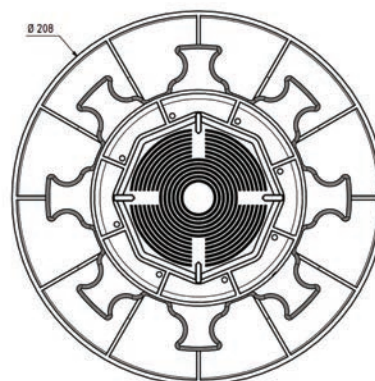

BOVENAANZICHT

WEERSTAND

- › Bestand tegen een verbrijzelingsstest van een belasting van meer dan 1 ton

GEBRUIKSADVIEZEN

- › Terras alleen geschikt voor voetgangersverkeer
- › Alleen voor gebruik buitenshuis
- › De installatie op tegeldragers is alleen mogelijk op een gestabiliseerde ondergrond

Document beschermd door het auteursrecht. Elke gehele of gedeeltelijke reproductie, kopie, extractie, hergebruik in andere publicaties, vertaling of aanpassing, weergave, verspreiding of wijziging, zonder schriftelijke toestemming van TMP CONVERT JOUPLAST is ten strengste verboden en zal worden bestraft. TMP CONVERT JOUPLAST behoudt zich het recht voor om op elk moment en zonder voorafgaande kennisgeving informatie toe te voegen, te wijzigen of te verwijderen.

FT_D080_1911_NL

Franse fabrikant

www.jouplast.com