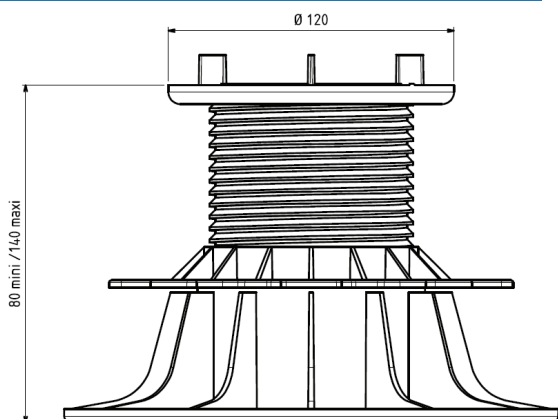

VERSTELBARE TEGELDRAGER VOOR TEGELS

HOOGTE 80/140 MM

ASSORTIMENT «ESSENTIEL»

Jouplast®

KENMERKEN

- › Materiaal : polypropyleen
- › Kleur : zwart, blauwe schroefstuk
- › Verstelbare hoogte : min. : 80 mm / max. : 140 mm
- › Afstandhouder : hoogte : 9 mm / dikte : 3 mm / aantal : 4
- › Diameter van de flens : 208 mm
- › Oppervlaktediameter van het bovenstuk van de drager: 120 mm
- › Gewicht : 0.339 kg
- › Bestand tegen temperaturen van -30°C tot +60°C
- › Bestand tegen UV en VORST
- › 100% recyclebaar