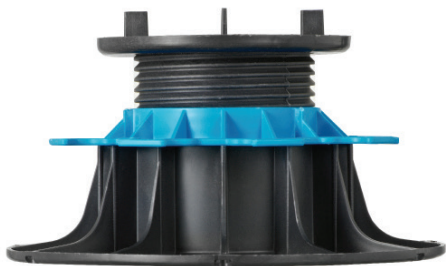

VERSTELBARE TEGELDRAGER VOOR TEGELS

HOOGTE 80/140 MM

ASSORTIMENT «ESSENTIEL»

Jouplast®

KENMERKEN

- › Materiaal : polypropyleen
- › Kleur : zwart, blauwe schroefstuk
- › Verstelbare hoogte : min. : 80 mm / max. : 140 mm
- › Afstandhouder : hoogte : 9 mm / dikte : 3 mm / aantal : 4
- › Diameter van de flens : 208 mm
- › Oppervlaktediameter van het bovenstuk van de drager: 120 mm
- › Gewicht : 0.339 kg
- › Bestand tegen temperaturen van -30°C tot +60°C
- › Bestand tegen UV en VORST
- › 100% recyclebaar

APPLICATIONS

- › Aanleg van een terras met tegels van keramiek, steen, beton en roosters, uitsluitend geschikt voor voetgangersverkeer
- › Compatibel met afdichtingssysteem

DE PLUSPUNTEN VAN HET PRODUCT

- › Afbreekbare afstandhouders voor een vlak oppervlak
- › Compatibel met JOUPLAST®-accessoires (zie compatibiliteitstabel)

BOVENAANZICHT

WEERSTAND

- › Bestand tegen een verbrijzelingsstest van een belasting van meer dan 1 ton