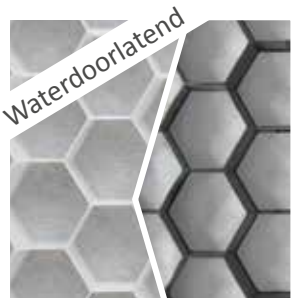

nida gravel® 129

grindstabilisatie

DE GRINDSTABILISATIE
PLAAT VOOR
PARTICULIEREN

THE ORIGINAL

Opritten – Parkeerplaatsen – Paden – Terrassen

- ▶ Grindstabilisatie
- ▶ Houdt wortels en onkruid tegen
- ▶ 100% waterdoorlatend
- ▶ Berijdbaar, weerstand tot 300 T/m²
- ▶ Aangepaste afmetingen voor personenwagens (1200 x 800 mm)
- ▶ Recycleerbaar

zonder nida gravel®

met nida gravel®

Nidagravel®: een alternatief voor traditionele verhardingen

Grind geeft een ruimtelijk gevoel en laat planten en mineralen harmonieus samengegaan. Ideaal voor paden, opritten, parkeerplaatsen, terrassen enz.

Met de nida gravel®-platen wordt elk grindoppervlak een stuk praktischer. De honingraatstructuur van de nida gravel®-platen houdt het grind perfect op z'n plaats.

De afmetingen garanderen een snelle en eenvoudige plaatsing.